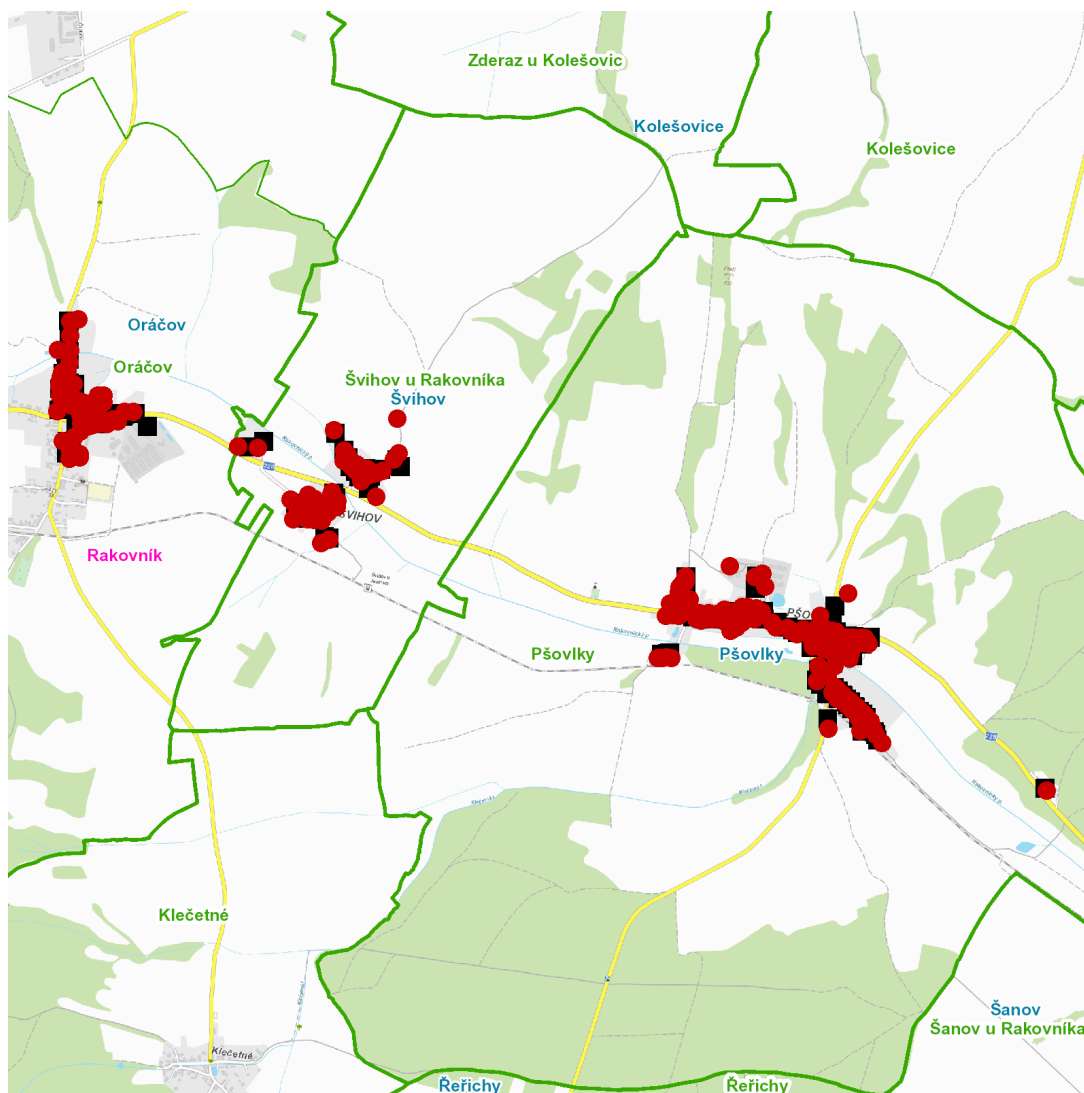

dne **13. 10. 2022** od **8:00** do **15:00** hodin

---

**Plánovaná odstávka zahrnuje tyto lokality:****Oráčov (okres Rakovník)**

č. p. 2, 5, 6, 8, 10, 13, 15-19, 21, 34, 36, 37, 39, 42, 43, 44, 45, 48, 66, 67, 69, 72, 78, 85, 92, 93, 97, 99, 103, 104, 105, 107, 124, 135, 136, 137, 148, 156, 157, 160-164

č. ev. 2, 9, 10, 23, 26

kat. území **Švihov u Rakovníka** (kód **764566**): parcelní č. 160/1, 431/1

---

**UPOZORNĚNÍ**

**Dotčené zařízení distribuční soustavy je nutné i v době odstávky považovat za zařízení pod napětím**, a proto vás žádáme o dodržení všech zásad bezpečnosti a provedení opatření potřebných k zamezení případných škod na zdraví a majetku. | Provozovatelé výroben elektřiny jsou povinni zajistit přerušení dodávky elektřiny z výroby do vypnutého úseku distribuční soustavy.

**dne 13. 10. 2022 od 8:00 do 15:00 hodin****Orientační mapový podklad odstávkou dotčených lokalit****VYSVĚTLIVKY**

- – adresy dotčené odstávkou elektřiny
- – místa připojení k elektrické síti dotčená odstávkou